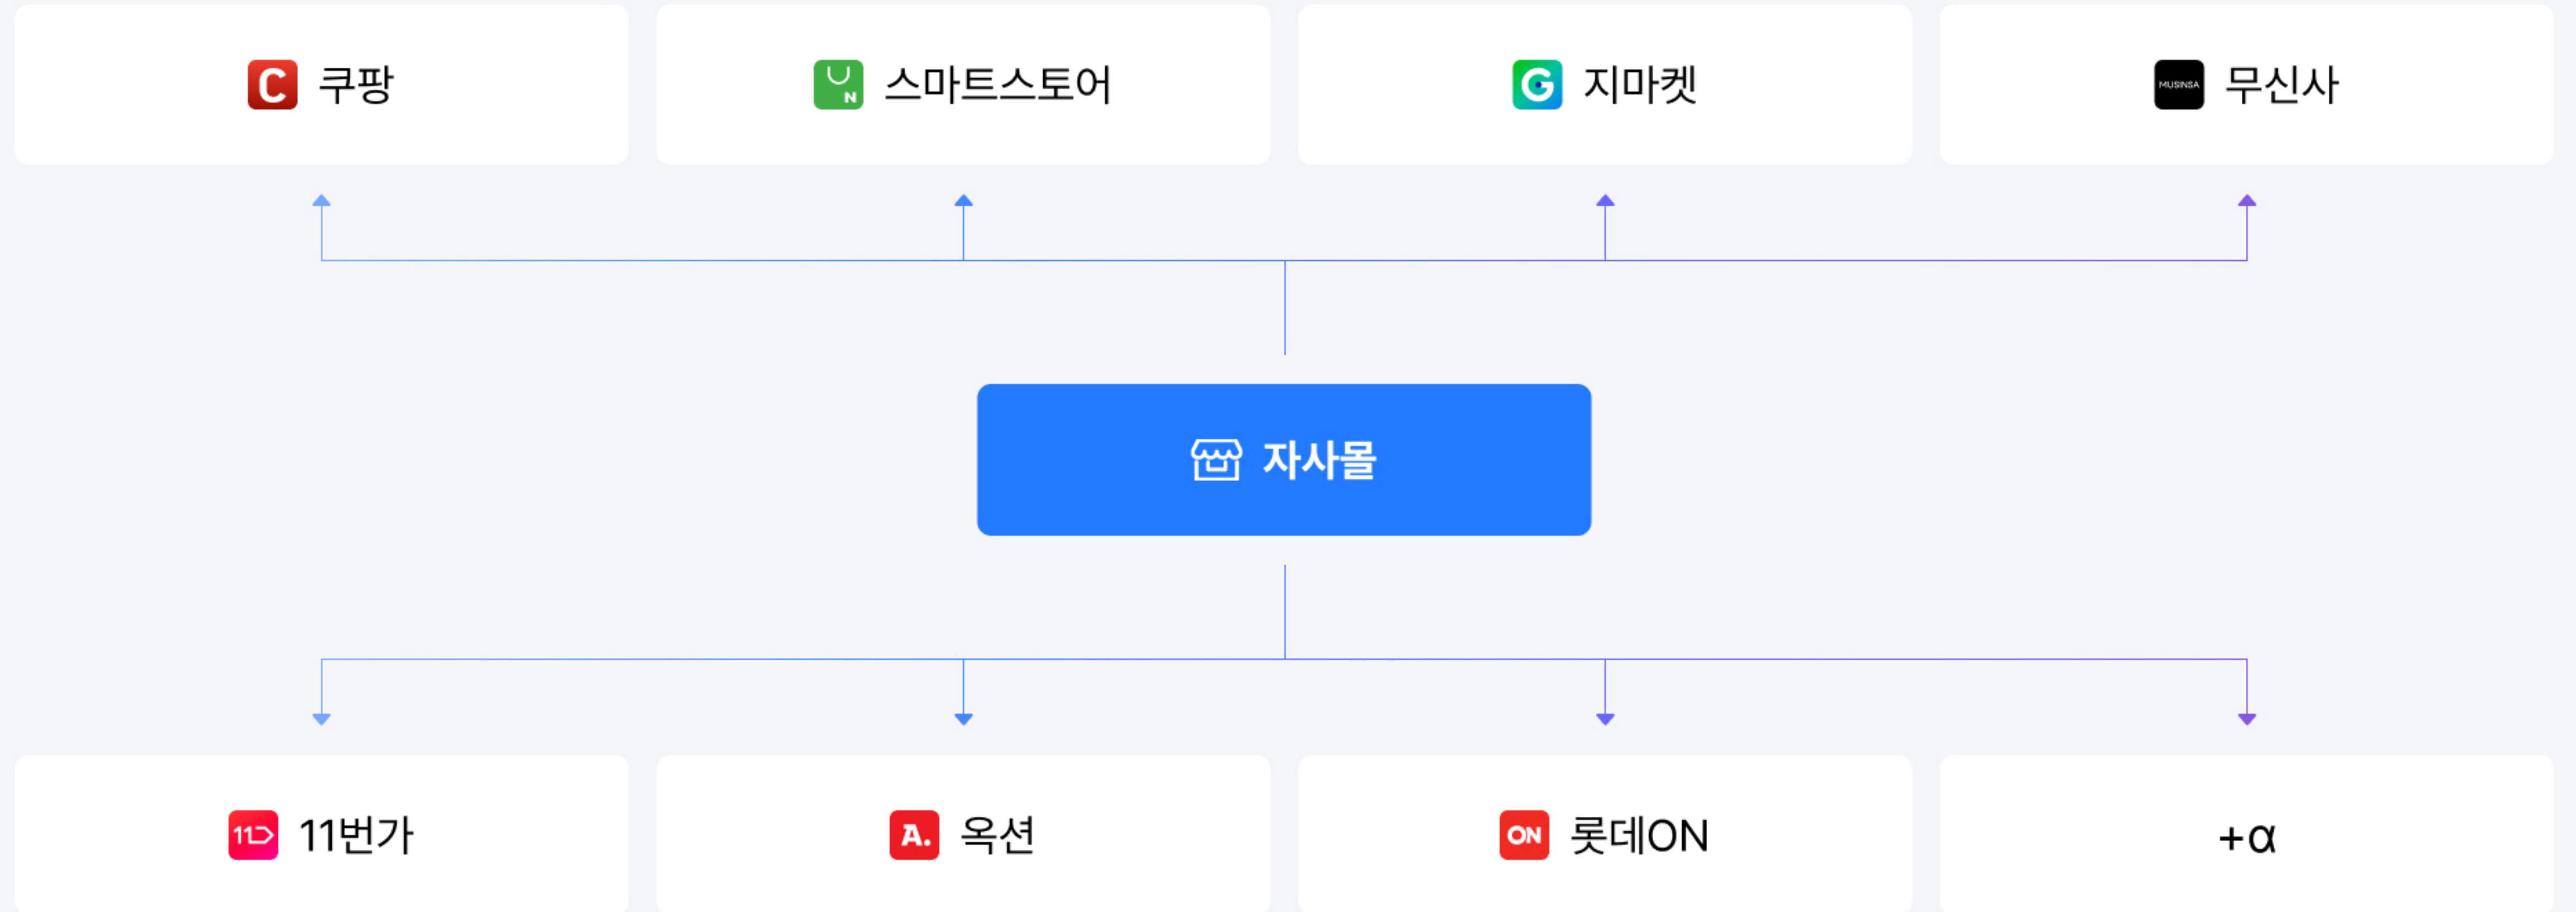

make# 마켓통합관리 서비스

메이크샵 오픈마켓 연동 서비스와 함께라면
다양한 판매 채널을 한 곳에서 효율적으로 운영,관리 할 수 있습니다.

쇼핑몰 매출을 올리고 싶으신가요?

쇼핑몰 매출 증대를 위해서는 자사몰뿐만 아닌 쿠팡, 스마트스토어, 지마켓, 무신사 등 ...
여러 오픈마켓으로의 입점 역시 필수입니다.

300개 마켓을 한 번에 관리

메이크샵 마켓통합관리 서비스 하나면 판매 채널 확대 및 매출 상승이 가능합니다!